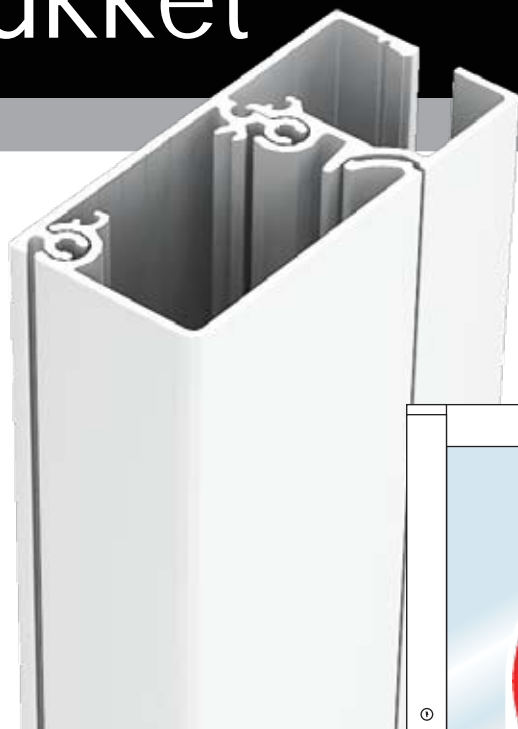

ALUMAX Safe 10

Sikkerhetsvindu

Trygg uten fengselsstemning

Gammel utvendig

Safe 10 utvendig

Gammel innvendig

Safe 10 innvendig

Patentsøkt sikkerhetssystem som hefter tyven!

Lukket

Åpen

Montering som gerikt

Montering bak gerikt

ALUMAX Safe 10

Sikkerhetsvindu

Fimotek AS

Postboks 267 - 2001 Lillestrøm