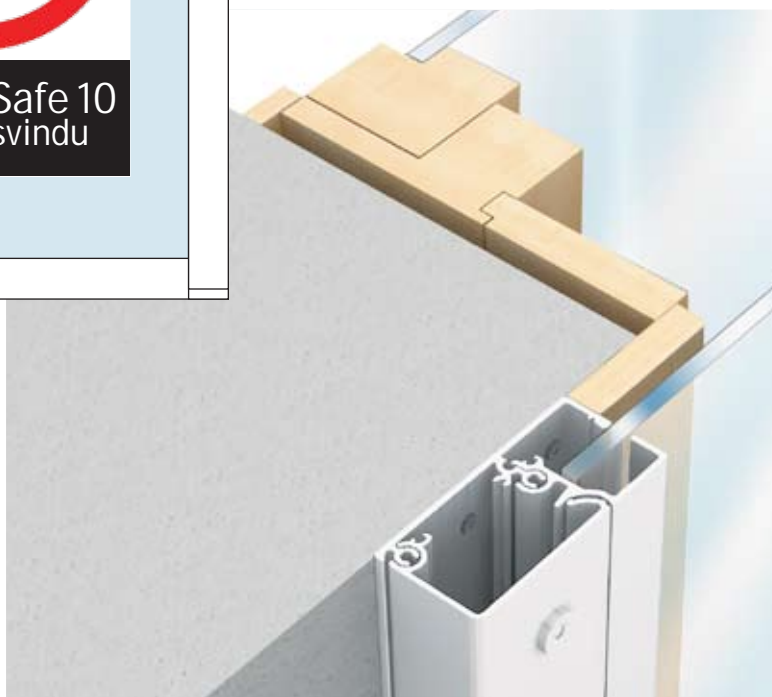

ALUMAX Safe 10

Sikkerhetsvindu

Trygg uten fengselsstemning

Gammel utvendig

Safe 10 utvendig

Gammel innvendig

Safe 10 innvendig

Patentsøkt sikkerhetssystem som hefter tyven!

Lukket

Åpen

Montering som gerikt

Montering bak gerikt

ALUMAX Safe 10

Sikkerhetsvindu

Fimotek AS

Postboks 267 - 2001 Lillestrøm