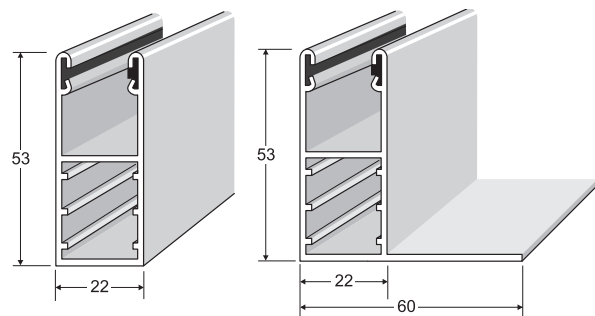

Styrskena HTF och L-HTF¹