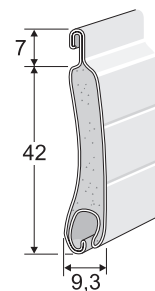

* speciallackerade med klarlack enligt Heroals dur hwr-metod.

KASSETT

Rullformad kassett i högvärdig aluminiumlegering för bästa stabilitet även vid längre längder. Finns i tvärsnittstorlek från 150 mm, 165 mm, 180 mm och 205 mm. Kassett och gavlar är pulverlackerad i standardkulörerna 19 vit, 20 natur och 22 brun. Levereras även i färgskala enligt RAL systemet.

KASSETTSTORLEKAR VID OLIKA BREDDER/HÖJDER

Kassettstorlek ¹ Djup x höjd, mm	Max jalousihöjd inkl kassett, mm	
	Bredd <4 500	Bredd >4 500
150x150	1 300	1 000
165x165	1 500	1 400
180x180	2 000	1 800 ²
205x205	2 500 ²	

¹ Max jalousibredd 6 000 mm. ² Specialfall.

Måttuppgifterna avser max bredd och kan variera vid mindre bredder. Då vissa höjder ej tillverkas med det maximala breddmättet, ber vi Er att alltid kontrollera verkliga/önskade mått med Svenska Jalousi AB. Vi förbehåller oss rätten att justera uppgifter mot verkliga mått.

DIMENSIONER OCH BENÄMNINGAR

Lamellprofil Macro HK

Styrskena HTF och L-HTF¹

¹ Tillval