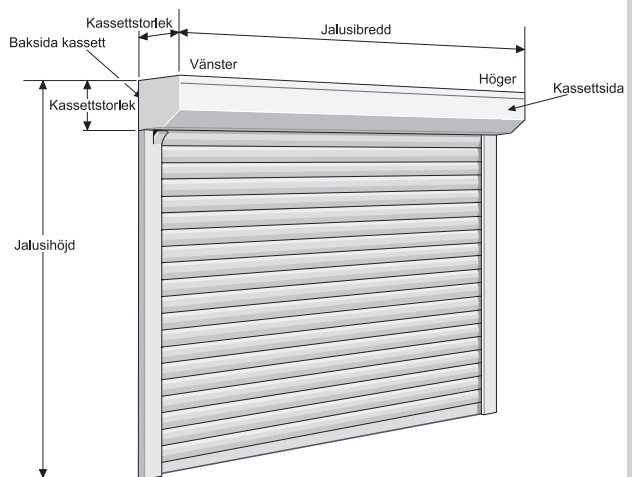

KASSETT

Rullformad kassett i högvärdig aluminiumlegering för bästa stabilitet även vid längre längder. Finns i tvärsnittstorlek från 150 mm, 165 mm, 180 mm och 205 mm. Kassett och gavlar är pulverlackerad i standardkulörerna 19 vit, 20 natur och 22 brun. Levereras även i färgskala enligt RAL systemet.

KASSETTSTORLEKAR VID OLIKA BREDDER/HÖJDER

Kassettstorlek¹ Djup x höjd, mm	Max jalousihöjd inkl kassett, mm	
	Bredd <4 500	Bredd >4 500
150x150	1 300	1 000
165x165	1 500	1 400
180x180	2 000	1 800²
205x205	2 500²	

¹ Max jalousibredd 6 000 mm. ² Specialfall.

Måttuppgifterna avser max bredd och kan variera vid mindre bredder. Då vissa höjder ej tillverkas med det maximala breddmättet, ber vi Er att alltid kontrollera verkliga/önskade mått med Svenska Jalousi AB. Vi förbehåller oss rätten att justera uppgifter mot verkliga mått.

MANÖVRERING

Manövreras med 230V rörmotor med autostoppfunktion alternativt gränslägesfunktion med eller utan nödmanövrering via vev. Kan även utrustas med banddrag, vev alternativt fjädervals (max 20 kg).

EX. PÅ FÖRESKRIVANDE IDENTIFIKATION

Jalousi skall vara Selecta® Avskiljningsjalousi Macro HK, fabrikat Svenska Jalousi AB, tel: 031-53 80 20. Ex. Lamellmatta kulör 32 ljusbeige, kassett och skenor kulör 22 brun. Utrustas som standard med ASR elmotor med autostopp. Utanpåliggande strömställare ingår.

DIMENSIONER OCH BENÄMNINGAR