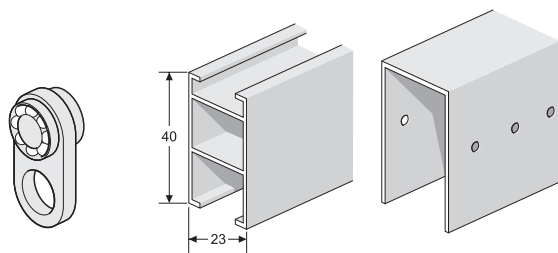

KÄTTINGGALLER

KG 1520

Enkel- och pargaller

INFORMATION

SELECTA Kättinggaller är ett alternativ till konventionella rulljalusier där det inte krävs något inbrottssäkert skydd. Kättinggaller skärmar av på ett utrymmesbesparande och estetiskt tilltalande sätt.

Kättinggaller tillverkas med elförzinkade kättinglänkar i stål som byggs samman och levereras som standard med en maskvidd på 150x200 mm (bxh). Övriga önskemål kan special-tillverkas.

SELECTA Kättinggaller förstärks som standard med horisontella silver- eller mässingsfärgade plattstänger såsom upplyftningsskydd. Kättinggallret monteras med kullagrade rullglid med låg friktion i takskena av naturanodicerat aluminium. Takskenan kan fås svängd med en minsta radie på 400 mm. Kättinggallret läses ihop med två natur- anodicerade vinkelprofiler i fullhöjd med uttag för två hänslås. (Hänslås ingår inte.)

MONTERING

Monterat kättinggaller

Kullagrad rullglid

Takskena

Skarvdon takskena

FÖRESKRIVANDE IDENTIFIKATION

Kättinggaller typ KG 1520

Art nr
KG1520 01

Benämning
Rund "silver"

Dimensioner
30 x 14 x 3 mm

Vikt per m²
1,6 kg

Bygger ihopdraget 80 mm/lpm.

Rund "silver"
30 X 14 X 3 mm

KÄTTINGTYPER

Enkelgaller

Pargaller