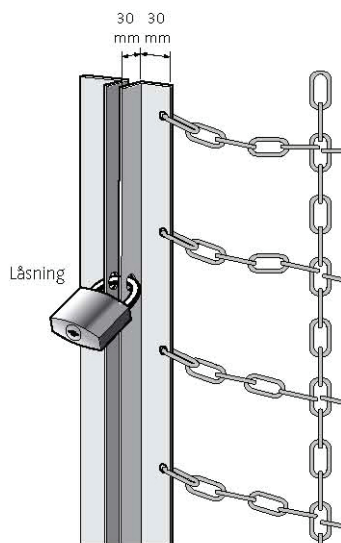

LÄSNING

Låsning