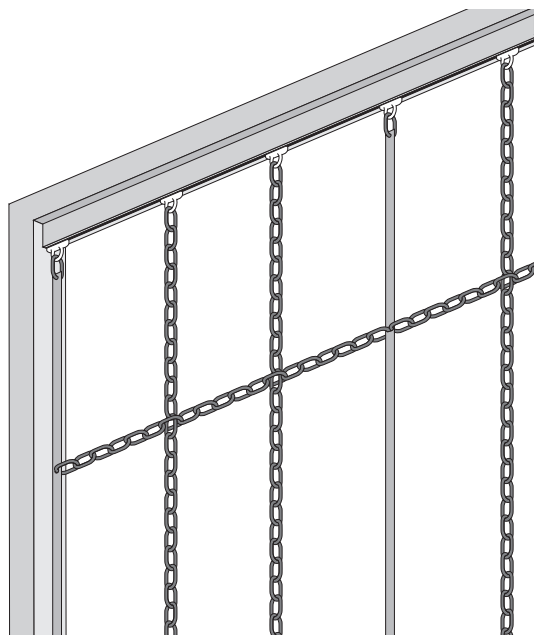

KÄTTINGGALLER

KG 1520

Enkel- och pargaller

INFORMATION

SELECTA Kättinggaller är ett alternativ till konventionella rulljalusier där det inte krävs något inbrottssäkert skydd. Kättinggaller skärmar av på ett utrymmesbesparande och estetiskt tilltalande sätt.

Kättinggaller tillverkas med elförzinkade kättinglänkar i stål som byggs samman och levereras som standard med en maskvidd på 150x200 mm (bxh). Övriga önskemål kan special-tillverkas.

SELECTA Kättinggaller förstärks som standard med horisontella silver- eller mässingsfärgade plattstänger såsom upplyftningsskydd. Kättinggallret monteras med kullagrade rullglid med låg friktion i takskena av naturanodicerat aluminium. Takskenan kan fås svängd med en minsta radie på 400 mm. Kättinggallret läses ihop med två natur- anodicerade vinkelprofiler i fullhöjd med uttag för två hänslås. (Hänslås ingår inte.)

MONTERING

Monterat kättinggaller

Kullagrad rullglid

Takskena

Skarvdon takskena

FÖRESKRIVANDE IDENTIFIKATION

Kättinggaller typ KG 1520

Art nr
KG1520 01

Benämning
Rund "silver"

Dimensioner
30 x 14 x 3 mm

Vikt per m²
1,6 kg

Bygger ihopdraget 80 mm/lpm.

Rund "silver"
30 X 14 X 3 mm

KÄTTINGTYPER

Enkelgaller

Pargaller